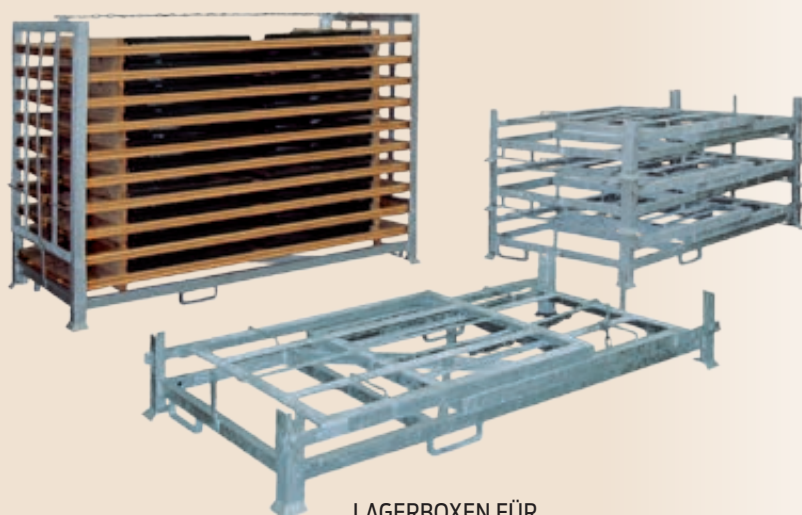

KLAPPPULT
52 x 20 cm

**BIERBANK
MIT LEHNE**
220 x 27 x 16 cm

Mögliche Variante:
Biertisch mit Beinfreiheit

BIERTISCH
220 x 50 (60, 70) cm

BIERBANK
220 x 27(25) cm

LAGERBOXEN FÜR
BIERGARNITUREN

KOVALTOS

BIERGARTENMÖBEL